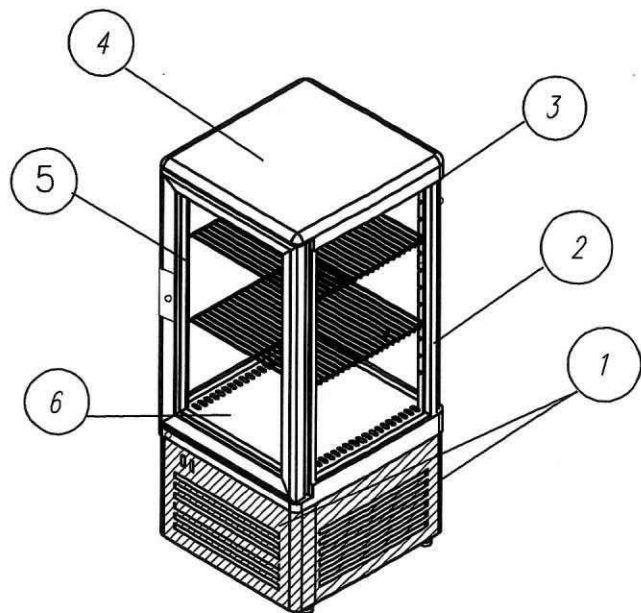

Схема цветового решения R120C Carvota

(D4 VM 120-1 1/2 RAL9003 (белый)/RAL9005 (черный)) под заказ

Количество _____ шт

- ① Панель машинного отделения – сталь RAL9005 (черный)
- ② Стойки 1/2 низ – профиль RAL9005 (черный)
- ③ Стойки 1/2 верх – профиль RAL9003 (белый)
- ④ Рамка двери – профиль RAL9003 (белый)
- ⑤ Панель верхняя – сталь RAL9003 (белый)
- ⑥ Стойки под полки – сталь RAL9003 (белый)
- ⑦ Поддон – сталь RAL9003 (белый)

Покраска 1/2:

ШОКОЛАД/RAL1015 (бежевый)

ШОКОЛАД/ЗОЛОТО

RAL9003 (белый)/RAL9005 (черный)

Согласовано от Заказчика: _____