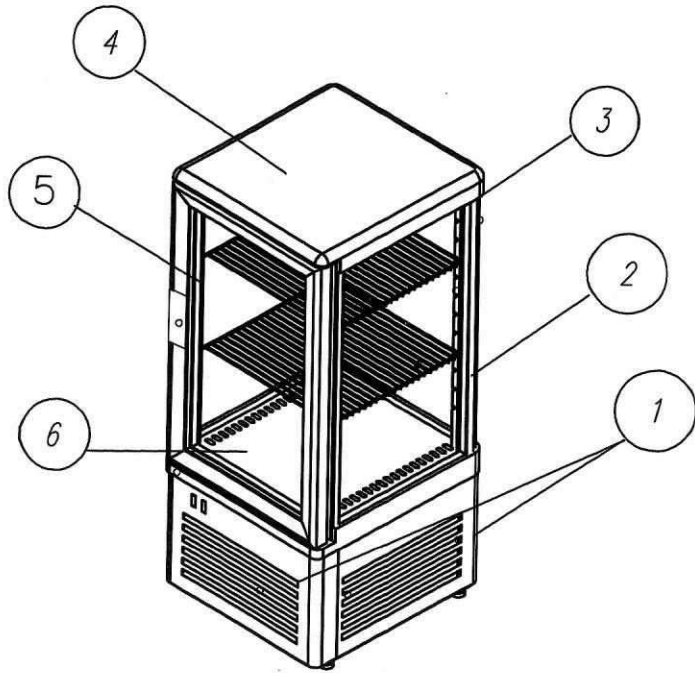

Схема цветового решения R120C Carvota
(D4 VM 120-1 стандартные цвета) под заказ

Количество _____ шт

- ① Панель машинного отделения – сталь RAL _____
- ② Рамка двери – профиль RAL _____
- ③ Стойки – профиль RAL _____
- ④ Панель верхняя – сталь RAL _____
- ⑤ Стойки под полки – сталь RAL _____
- ⑥ Поддон – сталь RAL _____

Стандартные цвета RAL:

RAL1023 (желтый)	RAL9003 (белый)
RAL3020 (красный)	RAL9006 (серый)
RAL5017 (синий)	RAL6029 (зеленый)
RAL9005 (черный)	RAL1015 (бежевый)

Согласовано от Заказчика: _____