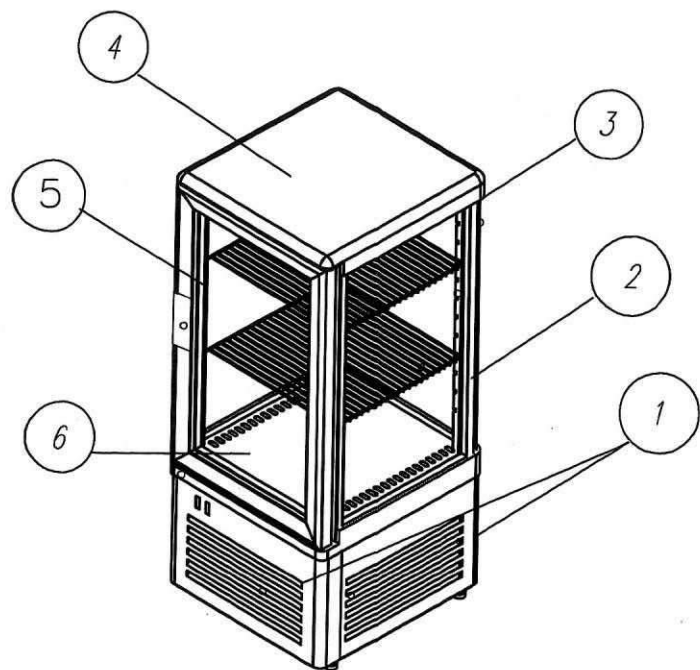

*Схема цветового решения R120C Carboma  
(D4 VM 120-1 бежево-коричневый) под заказ*

- ① *Панель машинного отделения – сталь цвет коричневый*
- ② *Рамка двери – профиль RAL1015 (бежевый)*
- ③ *Стойки – профиль RAL1015 (бежевый)*
- ④ *Панель верхняя – сталь RAL1015 (бежевый)*
- ⑤ *Стойки под полки – сталь RAL1015 (бежевый)*
- ⑥ *Поддон – сталь RAL1015 (бежевый)*