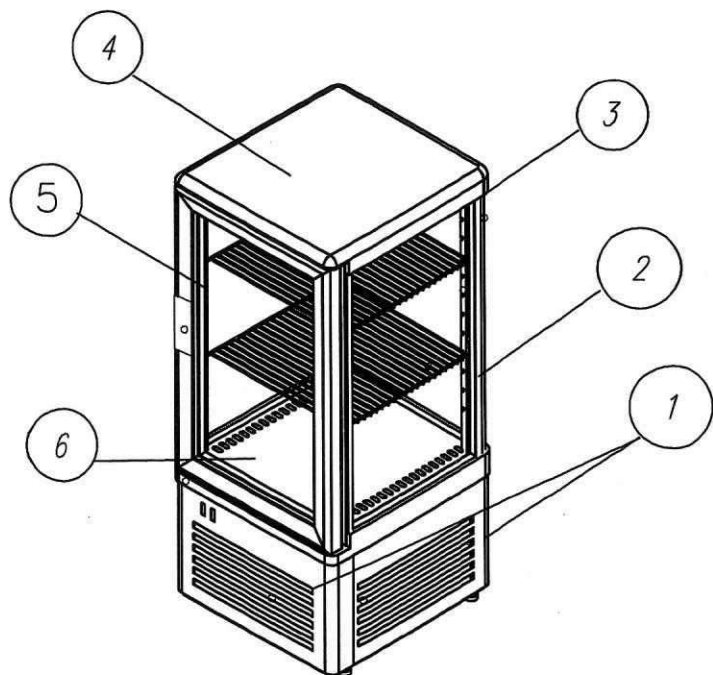

Схема цветового решения R120C Carvota
(D4 VM 120-1 коричнево-золотой) складская позиция

- ① Панель машинного отделения – сталь цвет коричневый
- ② Рамка двери – профиль цвет золото
- ③ Стойки – профиль цвет золото
- ④ Панель верхняя – сталь цвет золото
- ⑤ Стойки под полки – сталь цвет золото
- ⑥ Поддон – сталь цвет золото